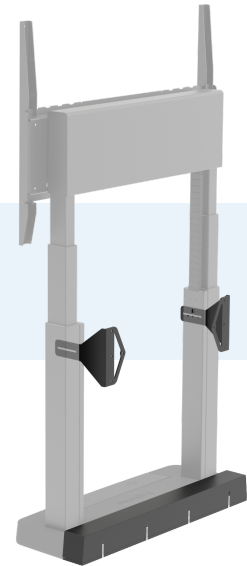

Prowise iPro Wall Lift Extension Kit G2

Maak je Prowise Touchscreen nog completer!

Met de Prowise iPro Wall Lift Extension Kit G2 plaats je de lift verder van de muur.

Productnummer: PW.2.21002.0004

Technische specificaties

Geschikt voor	Prowise iPro Wall Lift G2
Certificeringen	CE (In combinatie met lift gekeurd)
Garantie	5 jaar
Brutogewicht	3.4 kg 7.50 lbs
Nettogewicht	2.7 kg 5.96 lbs
Afmetingen verpakking (BxDxH)	830 x 180 x 100 mm 32.68 x 7.09 x 3.94 Inch