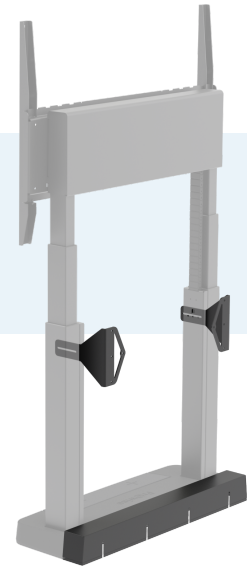

# Prowise iPro Wall Lift Extension Kit G2

Mit dem Prowise iPro Wall Lift Extension Kit G2 können Sie den Lift weiter von der Wand entfernt platzieren.

Productnummer: PW.2.21002.0004

## Technische specificaties

<b>Geschikt voor</b>	Prowise iPro Wall Lift G2
<b>Certificeringen</b>	CE (In combinatie met lift gekeurd)
<b>Garantie</b>	5 jaar
<b>Brutogewicht</b>	3.4 kg 7.50 lbs
<b>Nettogewicht</b>	2.7 kg 5.96 lbs
<b>Afmetingen verpakking (BxDxH)</b>	830 x 180 x 100 mm 32.68 x 7.09 x 3.94 Inch