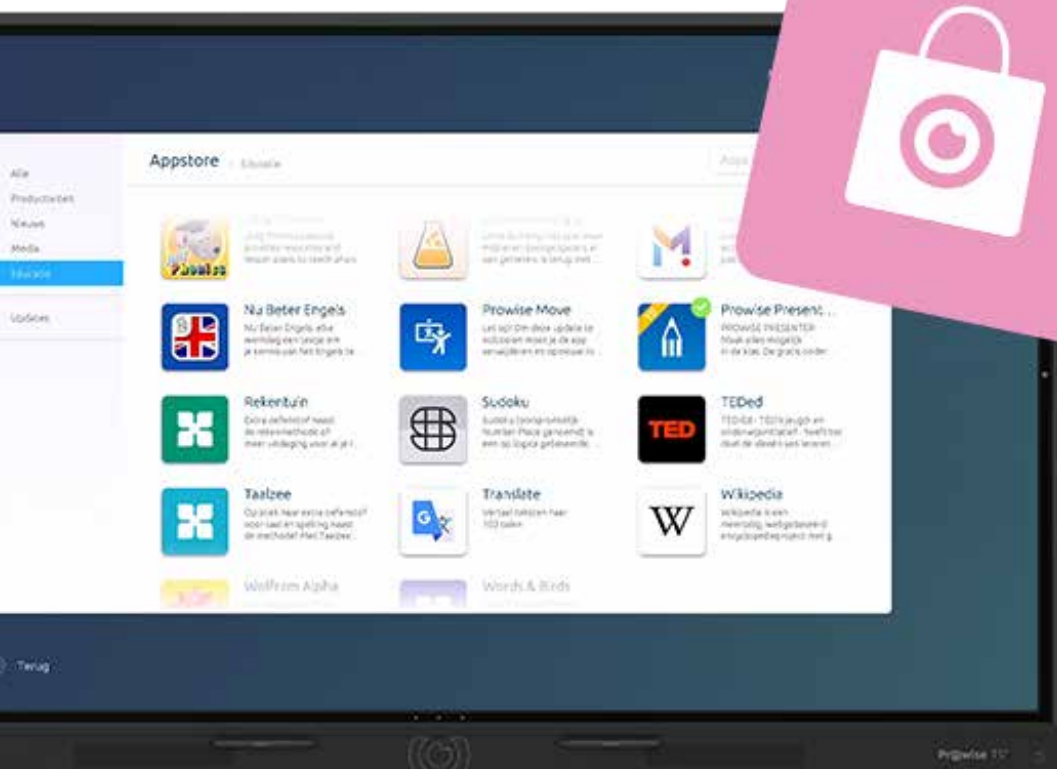

Onderwijsapps en -tools

Onmisbare apps

- ✓ Microsoft Teams
- ✓ Google Meet
- ✓ Skype
- ✓ Zoom
- ✓ Netflix
- ✓ Videoland
- ✓ Spotify
- ✓ Youtube

Klaslokaalfavorieten

- ✓ Verjaardagstaart
- ✓ Geheugen
- ✓ Mindmap
- ✓ Flitskaarten
- ✓ Bussommen
- ✓ Getallenlijn
- ✓ Groepjesmaker
- ✓ Namenkiezer

Prestaties en stabiliteit

Snel én voldoende geheugen

- ✓ Android 13.0
- ✓ Opslag 32GB (uitbreidbaar met SD-kaart)
- ✓ Geheugen 8GB

Wifi 6

- ✓ 250% sneller dan Wifi 5
- ✓ Geen losse module
- ✓ Prestaties en stabiliteit

Prestaties en stabiliteit

android

8GB
geheugen

32GB
opslag

Wifi
6