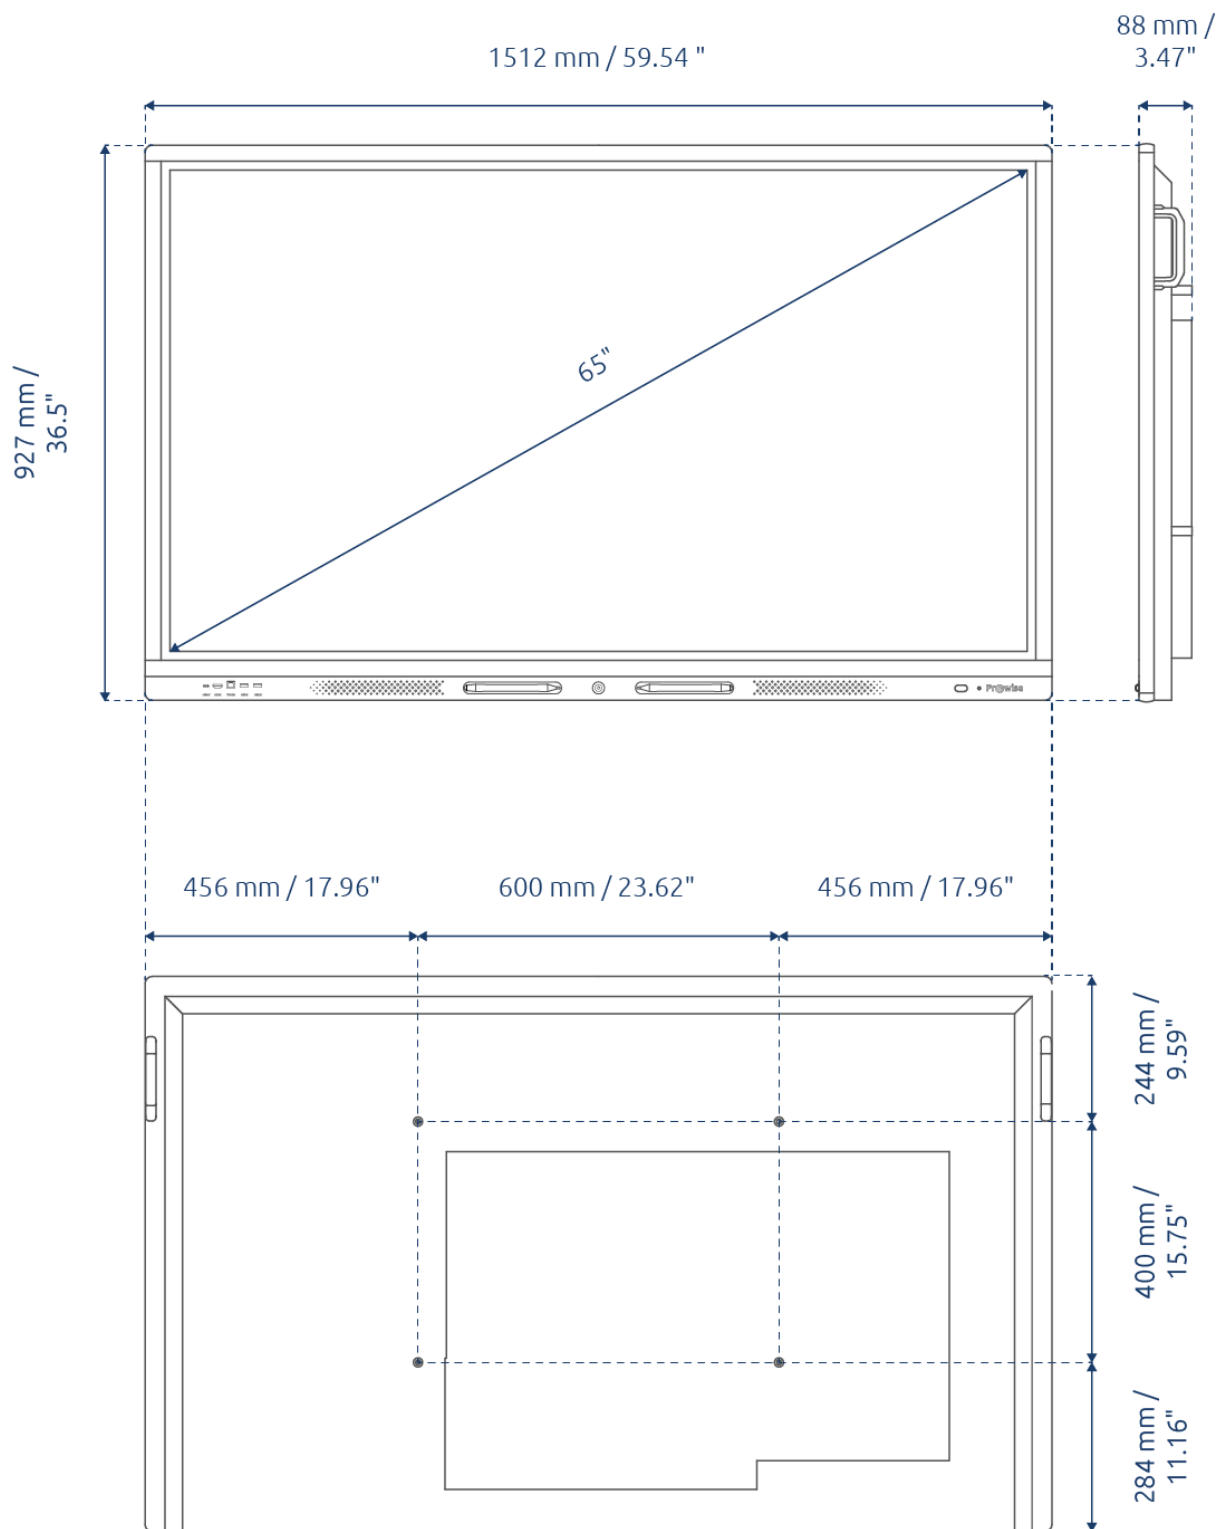

Afmetingen Prowise Touchscreen One 65"