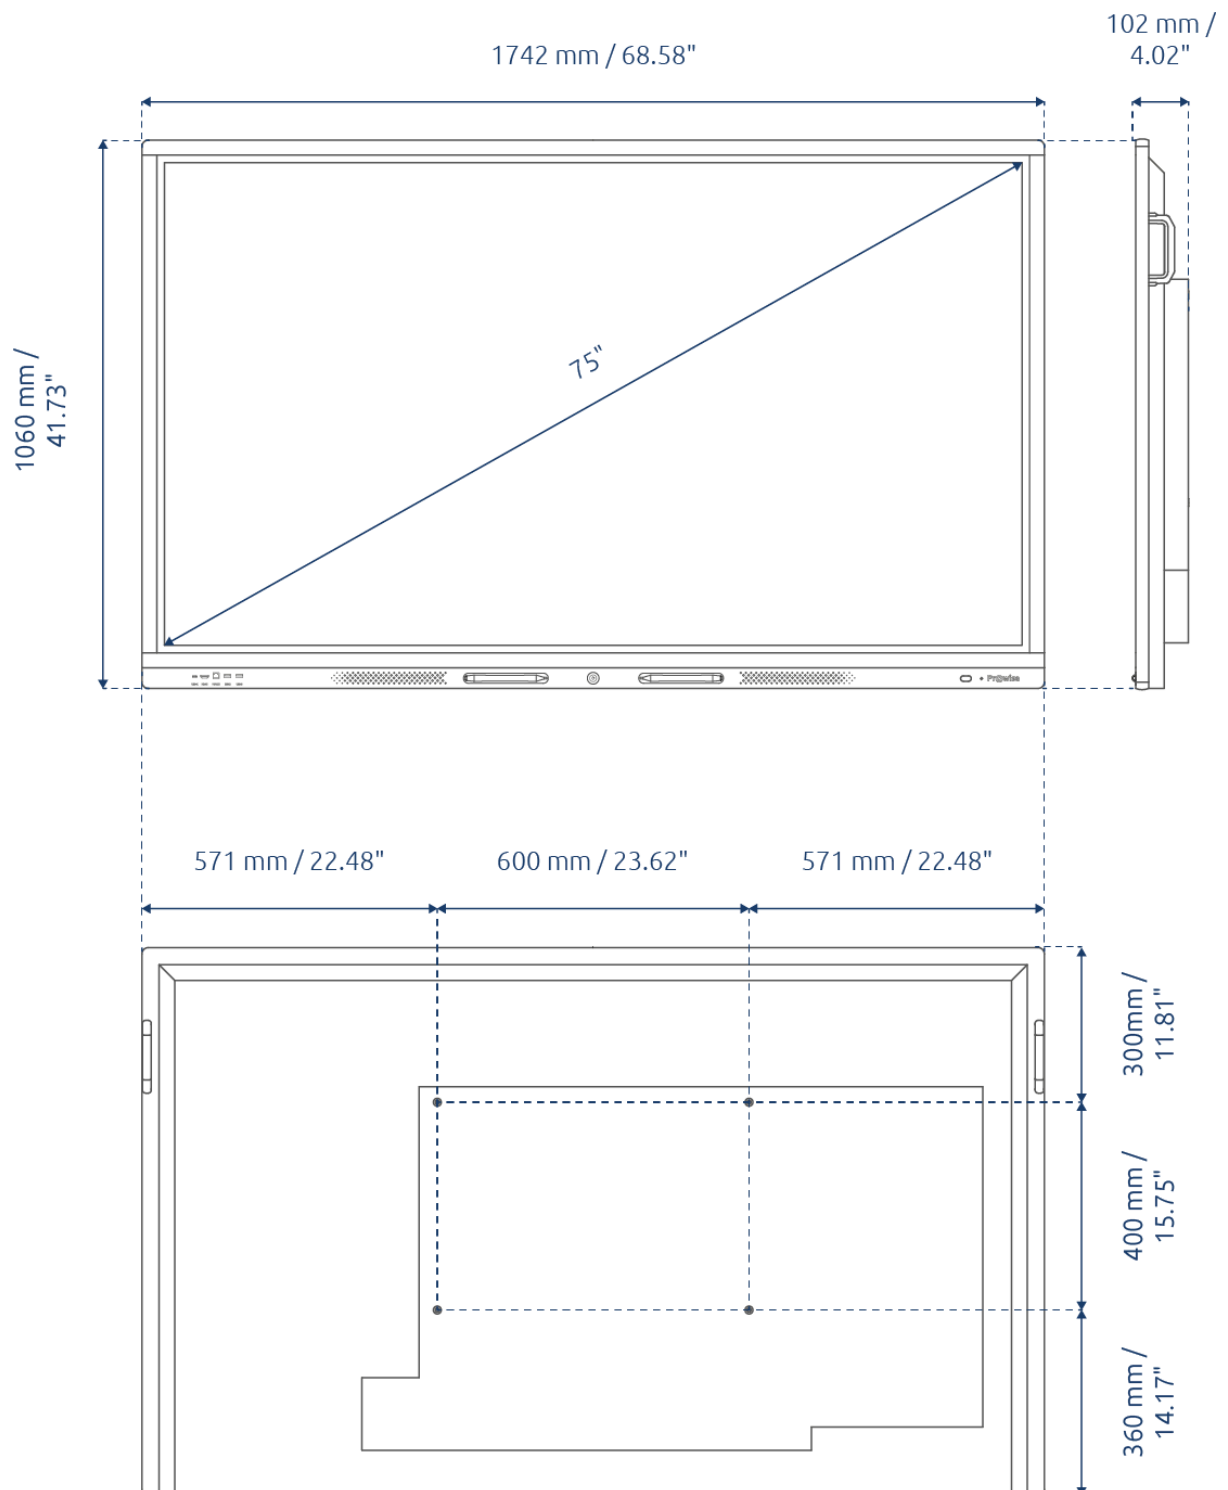

Afmetingen Prowise Touchscreen One 75"