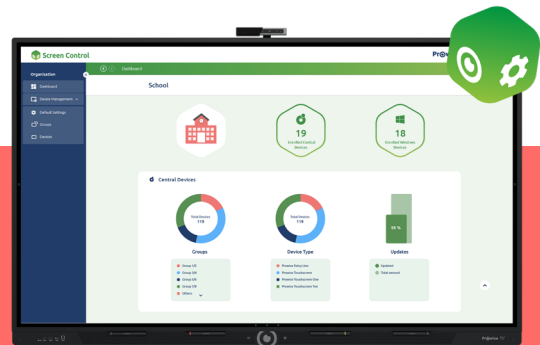

MDM-software Prowise Screen Control

- ✓ Apps pushen
- ✓ Updates installeren
- ✓ Op afstand in- en uitschakelen
- ✓ Veiligheidsinstellingen
- ✓ Speciaal ontwikkeld voor digiborden

Adembenemende beeld- en geluidskwaliteit

Geniet in Android én de OPS-module van prachtig 4K-beeld en ruimtevullend geluid.

- ✓ 4K/Ultra HD IPS
- ✓ Kijkhoek van 178°
- ✓ Optische bonding, anti-glare pro
- ✓ Antibacteriële glasplaat met nanotextuur
- ✓ 2.1 Audio Soundbar
- ✓ 6 wide-area microfoons