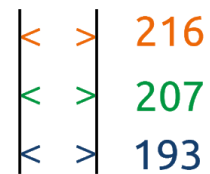

Wichtige Abmessungen - Whiteboards geschlossen

- 86 Inch
- 75 Inch
- 65 Inch