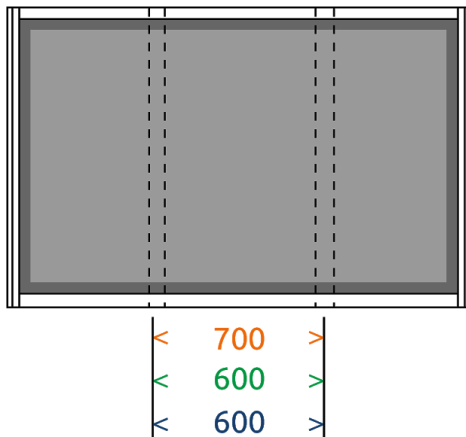

Gesamtnettogewicht	28,6 kg 63.05 lbs	31,6 kg 69.67 lbs	38,2 kg 84.22 lbs
Abmessung der Verpackung (BxTxH) des Rahmens	190 x 190 x 2010 mm 7.5 x 7.5 x 79.2 inch	190 x 190 x 2010 mm 7.5 x 7.5 x 79.2 inch	190 x 190 x 2010 mm 7.5 x 7.5 x 79.2 inch
Abmessung der Verpackung (BxTxH) des Whiteboards	1310 x 1025 x 70 mm 51.57 x 40.35 x 2.75 inch	1310 x 1025 x 70 mm 51.57 x 40.35 x 2.75 inch	1310 x 1025 x 70 mm 51.57 x 40.35 x 2.75 inch

Wichtige Abmessungen - Whiteboards geschlossen

- 86 Inch
- 75 Inch
- 65 Inch

Wichtige Abmessungen - Whiteboards 90 Grad geöffnet

- 86 Inch
- 75 Inch
- 65 Inch

Wichtige Abmessungen - Whiteboards 180 Grad geöffnet