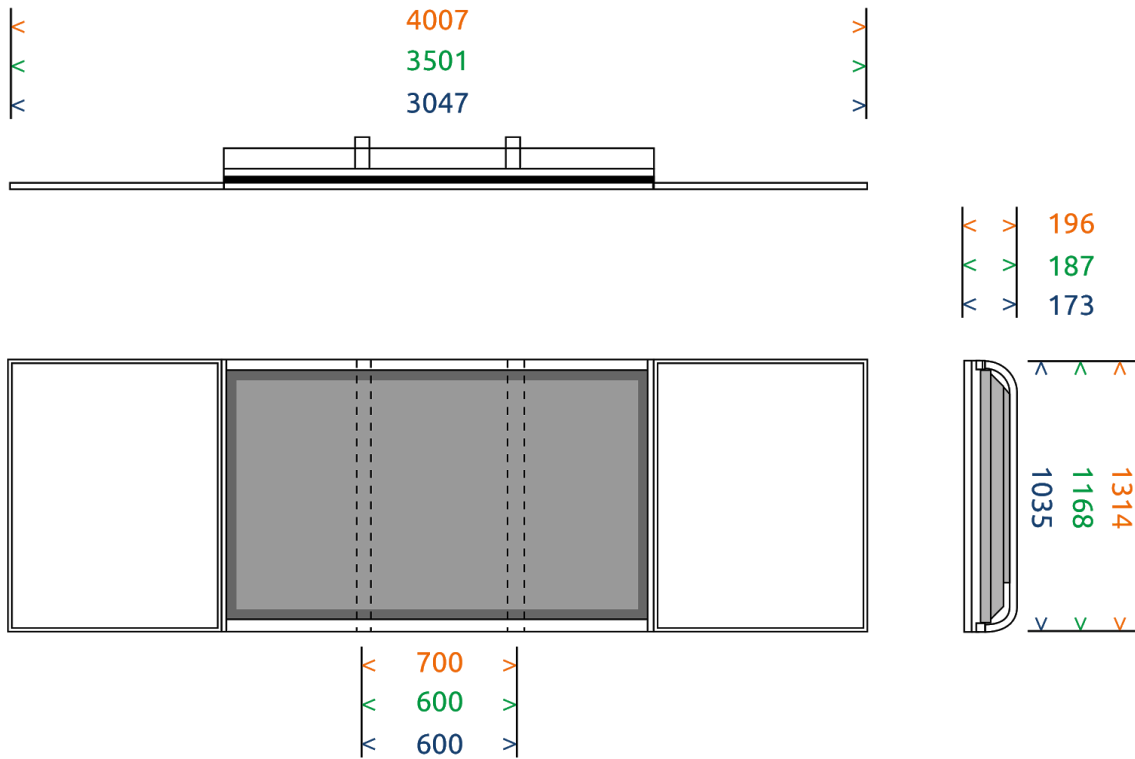

Gesamtnettogewicht	28,6 kg 63.05 lbs	31,6 kg 69.67 lbs	38,2 kg 84.22 lbs
Abmessung der Verpackung (BxTxH) des Rahmens	190 x 190 x 2010 mm 7.5 x 7.5 x 79.2 inch	190 x 190 x 2010 mm 7.5 x 7.5 x 79.2 inch	190 x 190 x 2010 mm 7.5 x 7.5 x 79.2 inch
Abmessung der Verpackung (BxTxH) des Whiteboards	1310 x 1025 x 70 mm 51.57 x 40.35 x 2.75 inch	1310 x 1025 x 70 mm 51.57 x 40.35 x 2.75 inch	1310 x 1025 x 70 mm 51.57 x 40.35 x 2.75 inch

Wichtige Abmessungen - Whiteboards geschlossen

- 86 Inch
- 75 Inch
- 65 Inch

Wichtige Abmessungen - Whiteboards 90 Grad geöffnet

- 86 Inch
- 75 Inch
- 65 Inch

Wichtige Abmessungen - Whiteboards 180 Grad geöffnet

- 86 Inch
- 75 Inch
- 65 Inch