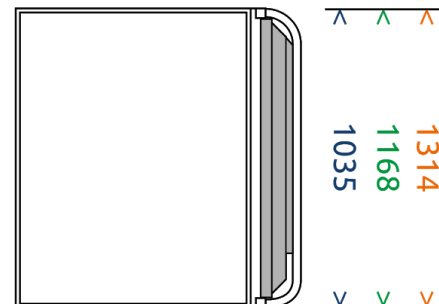

Wichtige Abmessungen - Whiteboards 90 Grad geöffnet

- 86 Inch
- 75 Inch
- 65 Inch