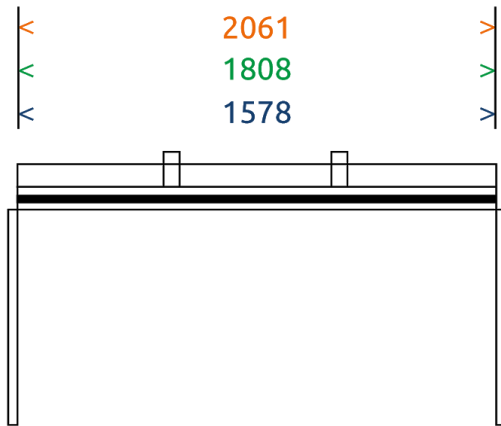

Gesamtnettogewicht	28,6 kg 63.05 lbs	31,6 kg 69.67 lbs	38,2 kg 84.22 lbs
Abmessung der Verpackung (BxTxH) des Rahmens	190 x 190 x 2010 mm 7.5 x 7.5 x 79.2 inch	190 x 190 x 2010 mm 7.5 x 7.5 x 79.2 inch	190 x 190 x 2010 mm 7.5 x 7.5 x 79.2 inch
Abmessung der Verpackung (BxTxH) des Whiteboards	1310 x 1025 x 70 mm 51.57 x 40.35 x 2.75 inch	1310 x 1025 x 70 mm 51.57 x 40.35 x 2.75 inch	1310 x 1025 x 70 mm 51.57 x 40.35 x 2.75 inch

Wichtige Abmessungen - Whiteboards geschlossen

- 86 Inch
- 75 Inch
- 65 Inch

Wichtige Abmessungen - Whiteboards 90 Grad geöffnet

- 86 Inch
- 75 Inch
- 65 Inch

Wichtige Abmessungen - Whiteboards 180 Grad geöffnet