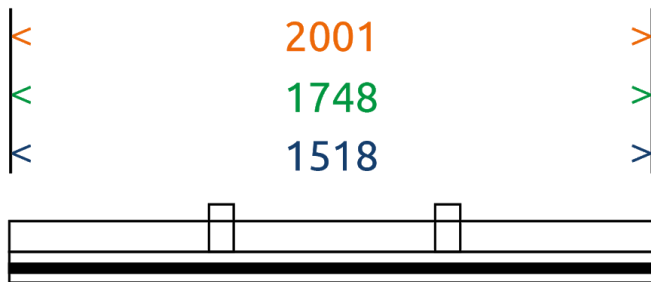

Wichtige Abmessungen - Whiteboards geschlossen

- 86 Inch
- 75 Inch
- 65 Inch