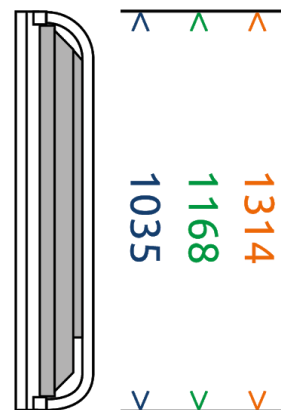

Wichtige Abmessungen - Whiteboards geschlossen

- 86 Inch
- 75 Inch
- 65 Inch