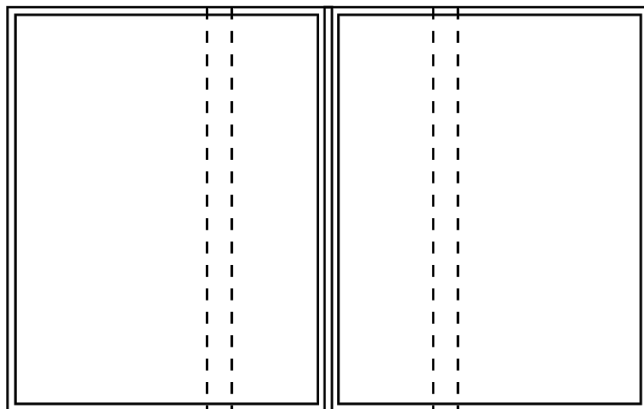

Belangrijke maten whiteboards gesloten

- 86 Inch
- 75 Inch
- 65 Inch