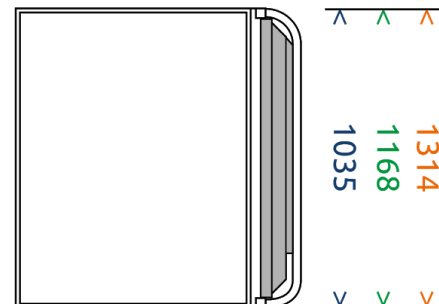

Belangrijke maten whiteboards 90 graden open

- 86 Inch
- 75 Inch
- 65 Inch