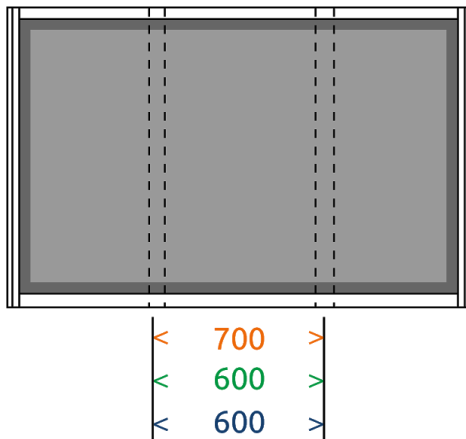

Nettogewicht totaal	28.6 kg 63.05 lbs	31.6 kg 69.67 lbs	38.2 kg 84.22 lbs
Afmetingen verpakking (BxDxH) frame	190 x 190 x 2010 mm 7.5 x 7.5 x 79.2 inch	190 x 190 x 2010 mm 7.5 x 7.5 x 79.2 inch	190 x 190 x 2010 mm 7.5 x 7.5 x 79.2 inch
Afmetingen verpakking (BxDxH) whiteboard	1310 x 1025 x 70 mm 51.57 x 40.35 x 2.75 inch	1310 x 1025 x 70 mm 51.57 x 40.35 x 2.75 inch	1310 x 1025 x 70 mm 51.57 x 40.35 x 2.75 inch

Belangrijke maten whiteboards gesloten

- 86 Inch
- 75 Inch
- 65 Inch

Belangrijke maten whiteboards 90 graden open

- 86 Inch
- 75 Inch
- 65 Inch

Belangrijke maten whiteboards 180 graden open

- 86 Inch
- 75 Inch
- 65 Inch