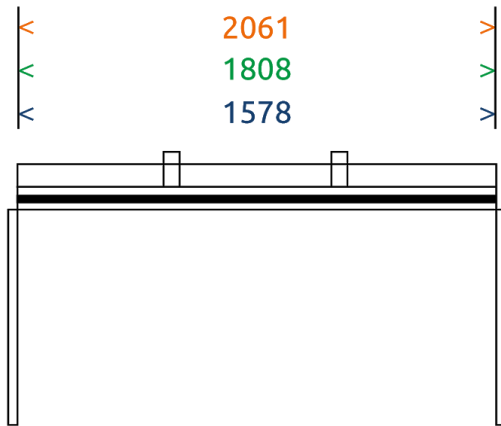

Nettogewicht totaal	28.6 kg 63.05 lbs	31.6 kg 69.67 lbs	38.2 kg 84.22 lbs
Afmetingen verpakking (BxDxH) frame	190 x 190 x 2010 mm 7.5 x 7.5 x 79.2 inch	190 x 190 x 2010 mm 7.5 x 7.5 x 79.2 inch	190 x 190 x 2010 mm 7.5 x 7.5 x 79.2 inch
Afmetingen verpakking (BxDxH) whiteboard	1310 x 1025 x 70 mm 51.57 x 40.35 x 2.75 inch	1310 x 1025 x 70 mm 51.57 x 40.35 x 2.75 inch	1310 x 1025 x 70 mm 51.57 x 40.35 x 2.75 inch

Belangrijke maten whiteboards gesloten

- 86 Inch
- 75 Inch
- 65 Inch

Belangrijke maten whiteboards 90 graden open

- 86 Inch
- 75 Inch
- 65 Inch

Belangrijke maten whiteboards 180 graden open

- 86 Inch
- 75 Inch
- 65 Inch