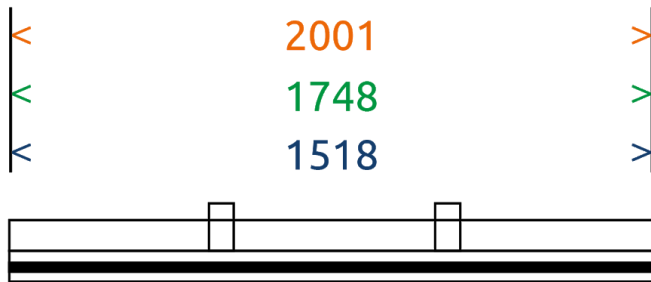

Belangrijke maten whiteboards gesloten

- 86 Inch
- 75 Inch
- 65 Inch