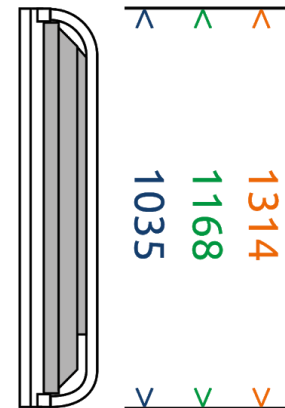

Productnummers

65" Whiteboard: *PW.3.21065.0004*

65" Frame: *PW.3.21065.1003*

75" Whiteboard: *PW.3.21075.0004*

75" Frame: *PW.3.21075.1003*

86" Whiteboard: *PW.3.21086.0004*

86" Frame: *PW.3.21086.1003*

Prowise iPro Whiteboard Extension Kit

Nettogewicht totaal	28.6 kg 63.05 lbs	31.6 kg 69.67 lbs	38.2 kg 84.22 lbs
Afmetingen verpakking (BxDxH) frame	190 x 190 x 2010 mm 7.5 x 7.5 x 79.2 inch	190 x 190 x 2010 mm 7.5 x 7.5 x 79.2 inch	190 x 190 x 2010 mm 7.5 x 7.5 x 79.2 inch
Afmetingen verpakking (BxDxH) whiteboard	1310 x 1025 x 70 mm 51.57 x 40.35 x 2.75 inch	1310 x 1025 x 70 mm 51.57 x 40.35 x 2.75 inch	1310 x 1025 x 70 mm 51.57 x 40.35 x 2.75 inch

Belangrijke maten whiteboards gesloten

- 86 Inch
- 75 Inch
- 65 Inch

Belangrijke maten whiteboards 90 graden open

- 86 Inch
- 75 Inch
- 65 Inch

Belangrijke maten whiteboards 180 graden open

- 86 Inch
- 75 Inch
- 65 Inch