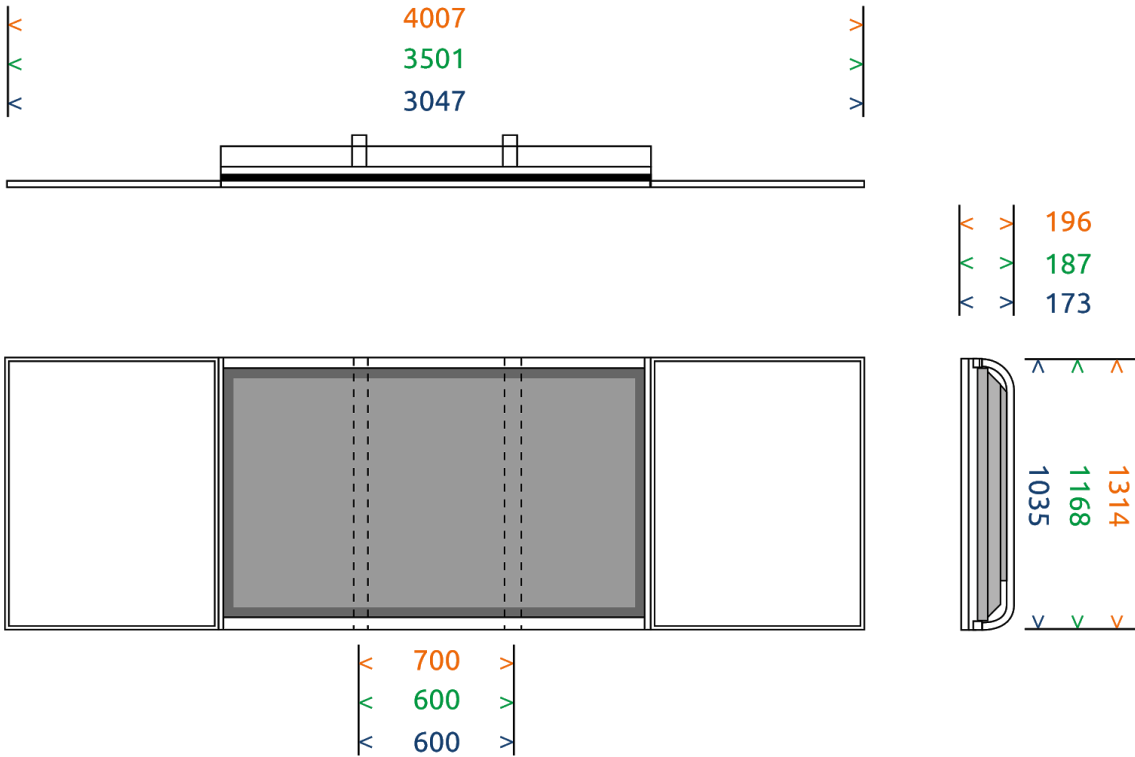

Nettogewicht totaal	28.6 kg 63.05 lbs	31.6 kg 69.67 lbs	38.2 kg 84.22 lbs
Afmetingen verpakking (BxDxH) frame	190 x 190 x 2010 mm 7.5 x 7.5 x 79.2 inch	190 x 190 x 2010 mm 7.5 x 7.5 x 79.2 inch	190 x 190 x 2010 mm 7.5 x 7.5 x 79.2 inch
Afmetingen verpakking (BxDxH) whiteboard	1310 x 1025 x 70 mm 51.57 x 40.35 x 2.75 inch	1310 x 1025 x 70 mm 51.57 x 40.35 x 2.75 inch	1310 x 1025 x 70 mm 51.57 x 40.35 x 2.75 inch

Belangrijke maten whiteboards gesloten

- 86 Inch
- 75 Inch
- 65 Inch

Belangrijke maten whiteboards 90 graden open

- 86 Inch
- 75 Inch
- 65 Inch

Belangrijke maten whiteboards 180 graden open

- 86 Inch
- 75 Inch
- 65 Inch