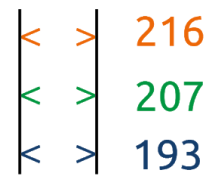

Belangrijke maten whiteboards gesloten

- 86 Inch
- 75 Inch
- 65 Inch