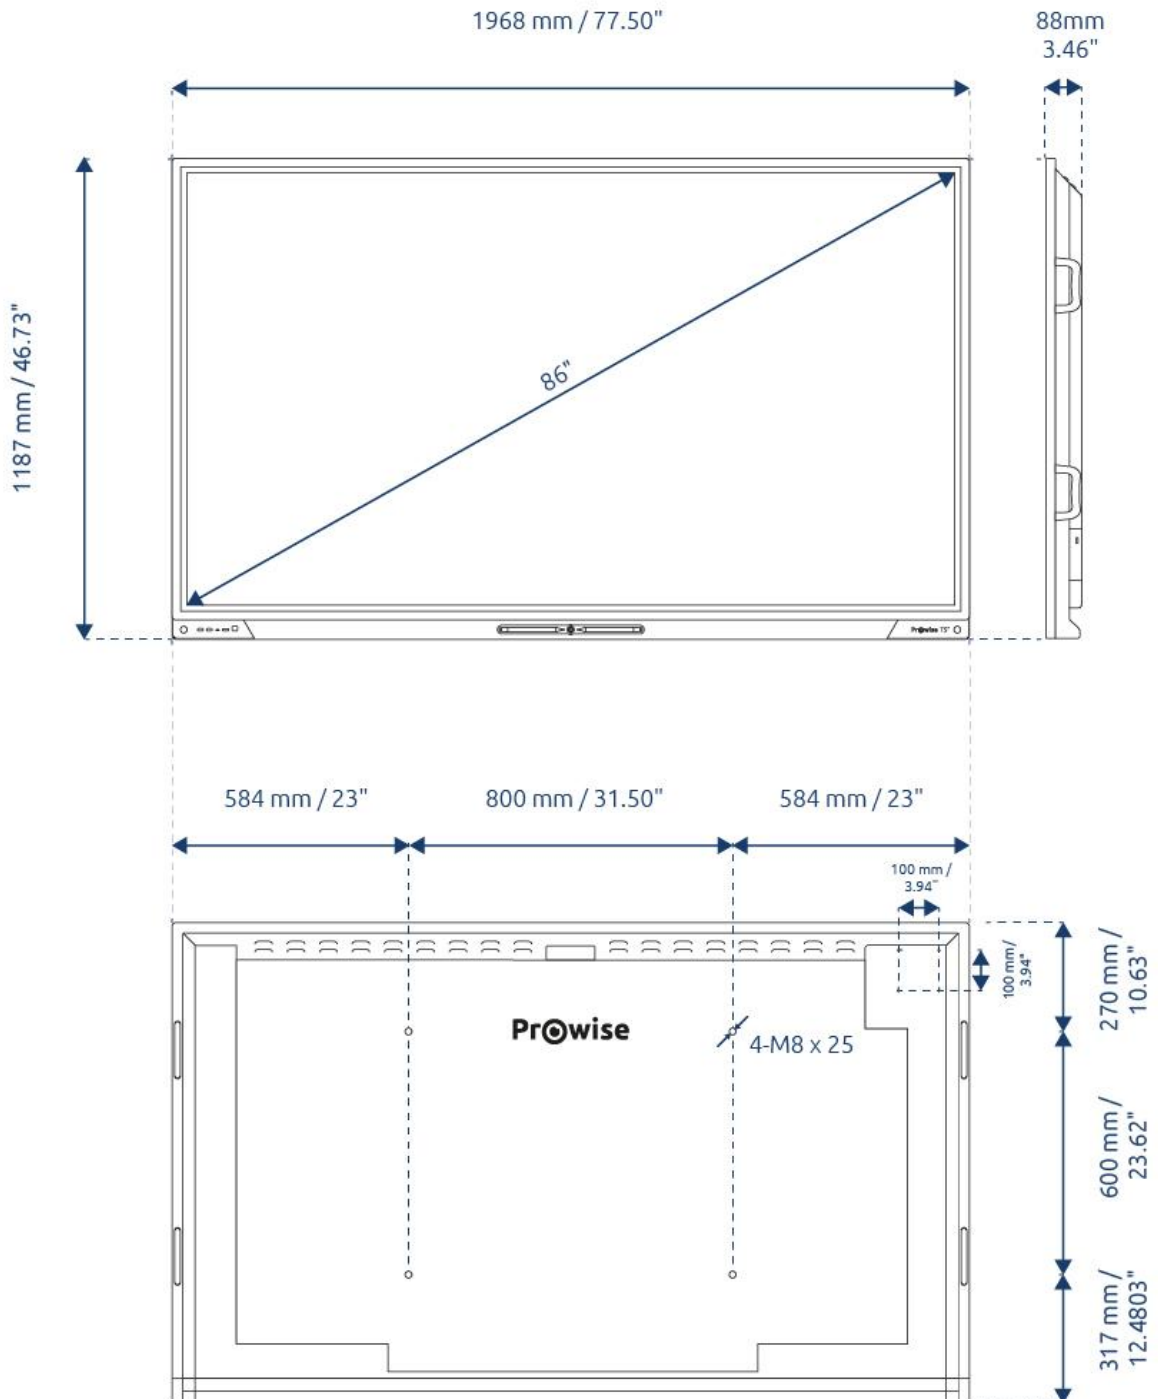

Technische specificaties

	55"	65"	75"	86"	98"
Display					
Bezel kleur	Geborsteld aluminium (zwart)				
Afmeting	55 inch	65 inch	75 inch	86 inch	98 inch
Panel type	Ultra HD LED – IPS				
Resolutie	3840 x 2160 @ 60 Hz				
Glasplaat	Nano-technologie Anti-reflectie met zero bonding				
Hardheid glas	Mohs 7				
Beeldverhouding	16:9				
Contrast ratio	1200:1 (typ.)				
Dynamische contrast ratio	5000:1				
Helderheid	350 cd/m2	400 cd/m2	450 cd/m2	450 cd/m2	500 cd/m2
Kleurdiepte	10 Bit (1.07B)				
Kijkhoek	178°				
Levensduur	50.000 uur				

Technische specificaties (vervolg)

	55"	65"	75"	86"	98"
Algemene Informatie					
Stroomspanning	~ 100-240 V (50/60Hz)				
Nominaal energieverbruik	76W	92W	108W	134.6W	233W
Stand-by energieverbruik	≤ 0,5 Watt	≤ 0,5 Watt	≤ 0,5 Watt	≤ 0,5 Watt	≤ 0,5 Watt
Bruto gewicht	45 kg	63 kg	80 kg	101 kg	172 kg
Netto gewicht	37 kg	48 kg	63 kg	81kg	122kg
Afmetingen scherm (BxHxD)	1289 x 807.8 x 93.8 mm	1511.5 x 934.5 x 89.5 mm	1722.5 x 1048.7 x 87.6 mm	1967.84 x 1186.76 x 88mm	2237.85 x 1341.35 x 108.2 mm
Afmetingen verpakking (BxDxH)	1420 x 910 x 240 mm	1660 x 1045 x 240 mm	1895 x 1160 x 240 mm	2140 x 1310 x 240 mm	2525 x 1752 x 435 mm
VESA-Standaard	VESA 400 x 400 mm	VESA 600 x 400 mm	VESA 800 x 400 mm	VESA 800 x 600 mm	VESA 800 x 600 mm
VESA mount voor externe apparaten	VESA 100 x 100 mm	VESA 100 x 100 mm	VESA 100 x 100 mm	VESA 100 x 100 mm	VESA 100 x 100 mm
Blue Light Filter	Ja				
Certificaten	CE: EMC + LVD / WEEE / RoHS / REACH / FCC-IC / CB / RCM / Energy Star en TÜV SÜD low blue light certificate*				
	*met uitzondering van de 98 inch				
Garantie	5 jaar standaard (uit te breiden tot 7 of 8 jaar)				

86 inch

98 inch