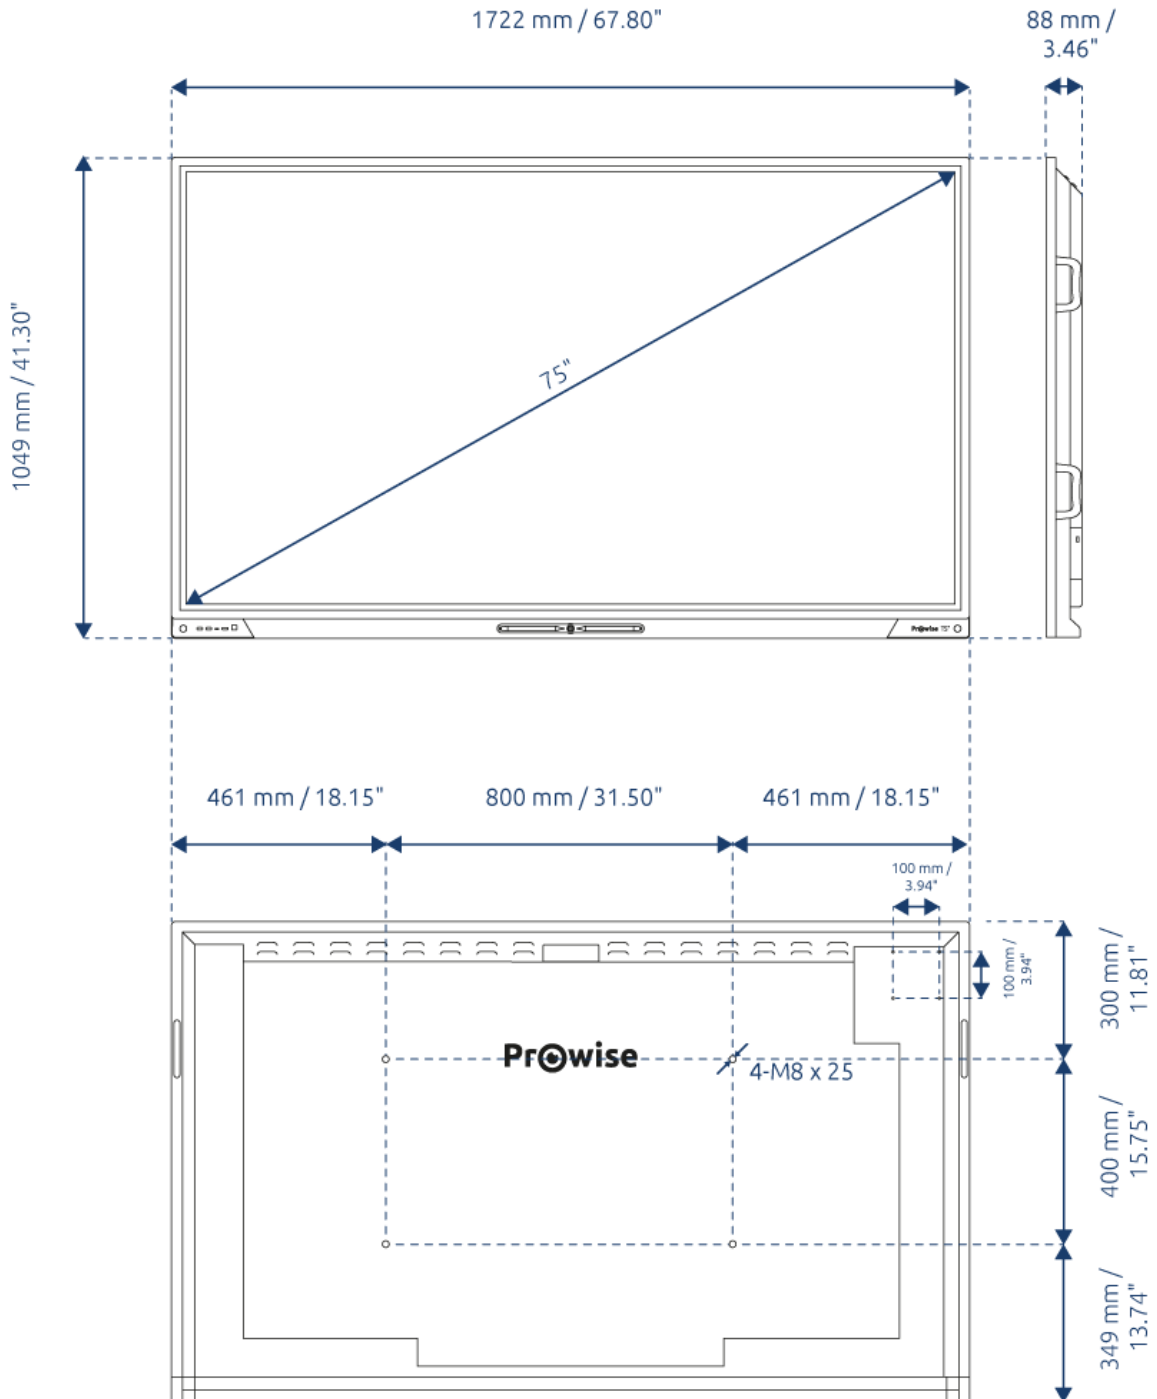

Technische specificaties

	55"	65"	75"	86"	98"
Display					
Bezel kleur	Geborsteld aluminium (zwart)				
Afmeting	55 inch	65 inch	75 inch	86 inch	98 inch
Panel type	Ultra HD LED – IPS				
Resolutie	3840 x 2160 @ 60 Hz				
Glasplaat	Nano-technologie Anti-reflectie met zero bonding				
Hardheid glas	Mohs 7				
Beeldverhouding	16:9				
Contrast ratio	1200:1 (typ.)				
Dynamische contrast ratio	5000:1				
Helderheid	350 cd/m2	400 cd/m2	450 cd/m2	450 cd/m2	500 cd/m2
Kleurdiepte	10 Bit (1.07B)				
Kijkhoek	178°				
Levensduur	50.000 uur				

Technische specificaties (vervolg)

	55"	65"	75"	86"	98"
Algemene Informatie					
Stroomspanning	~ 100-240 V (50/60Hz)				
Nominaal energieverbruik	76W	92W	108W	134.6W	233W
Stand-by energieverbruik	≤ 0,5 Watt	≤ 0,5 Watt	≤ 0,5 Watt	≤ 0,5 Watt	≤ 0,5 Watt
Bruto gewicht	45 kg	63 kg	80 kg	101 kg	172 kg
Netto gewicht	37 kg	48 kg	63 kg	81kg	122kg
Afmetingen scherm (BxHxD)	1289 x 807.8 x 93.8 mm	1511.5 x 934.5 x 89.5 mm	1722.5 x 1048.7 x 87.6 mm	1967.84 x 1186.76 x 88mm	2237.85 x 1341.35 x 108.2 mm
Afmetingen verpakking (BxDxH)	1420 x 910 x 240 mm	1660 x 1045 x 240 mm	1895 x 1160 x 240 mm	2140 x 1310 x 240 mm	2525 x 1752 x 435 mm
VESA-Standaard	VESA 400 x 400 mm	VESA 600 x 400 mm	VESA 800 x 400 mm	VESA 800 x 600 mm	VESA 800 x 600 mm
VESA mount voor externe apparaten	VESA 100 x 100 mm	VESA 100 x 100 mm	VESA 100 x 100 mm	VESA 100 x 100 mm	VESA 100 x 100 mm
Blue Light Filter	Ja				
Certificaten	CE: EMC + LVD / WEEE / RoHS / REACH / FCC-IC / CB / RCM / Energy Star en TÜV SÜD low blue light certificate*				
	*met uitzondering van de 98 inch				
Garantie	5 jaar standaard (uit te breiden tot 7 of 8 jaar)				

86 inch

98 inch