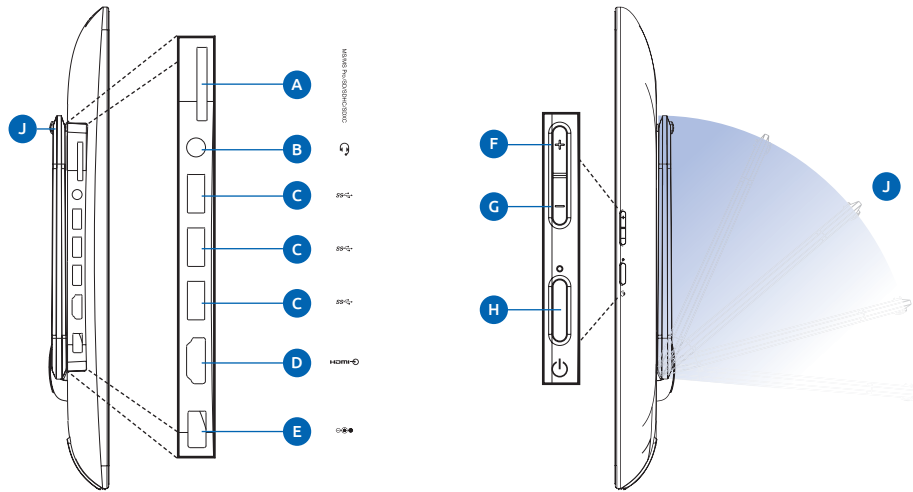

# Quick Start Guide Prowise All in One PC

**A** MS/MS Pro/SD/SDHC/SDXC

**B** Headphone socket  
Hoofdtelefoonaansluiting  
Kopfhöreranschluss

**C** USB 3.0 port  
USB 3.0 aansluiting  
USB 3.0 Anschluss

**D** HDMI-in port  
HDMI-in aansluiting  
HDMI-in Anschluss

**E** Power Connection  
Stroomaansluiting  
Netzanschluss

**F** Volume +

**G** Volume -

**H** ON/OFF switch / Power LED

Aan-/Uit-schakelaar /  
statuslampje

Ein-/Ausschalter /  
Betriebsanzeige

**I** Home Touch Button  
Home Touch Button  
Home Taste