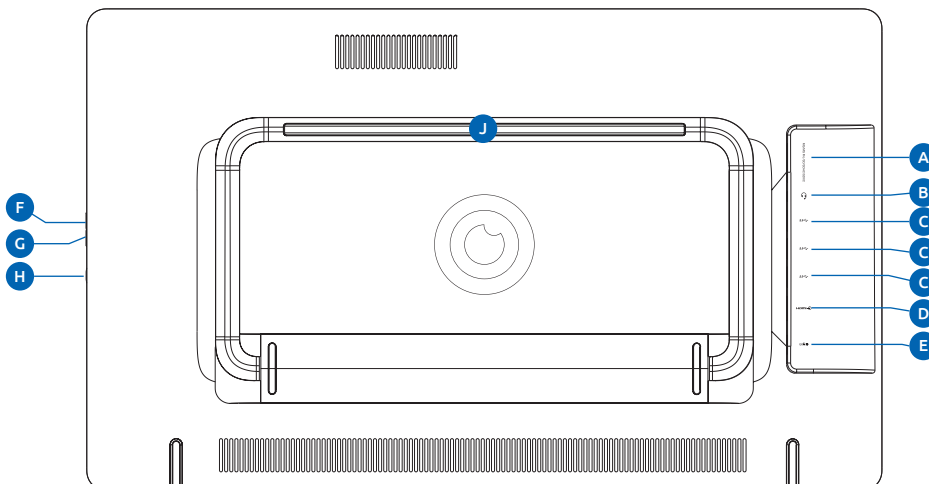

A MS/MS Pro/SD/SDHC/SDXC

B Headphone socket
Hoofdtelefoonaansluiting
Kopfhöreranschluss

C USB 3.0 port
USB 3.0 aansluiting
USB 3.0 Anschluss

D HDMI-in port
HDMI-in aansluiting
HDMI-in Anschluss

E Power Connection
Stroomaansluiting
Netzanschluss

F Volume +

G Volume -

H ON/OFF switch / Power LED

Aan-/Uit-schakelaar /
statuslampje

Ein-/Ausschalter /
Betriebsanzeige

I Home Touch Button
Home Touch Button
Home Taste

J Stand
Standaard
Ständer