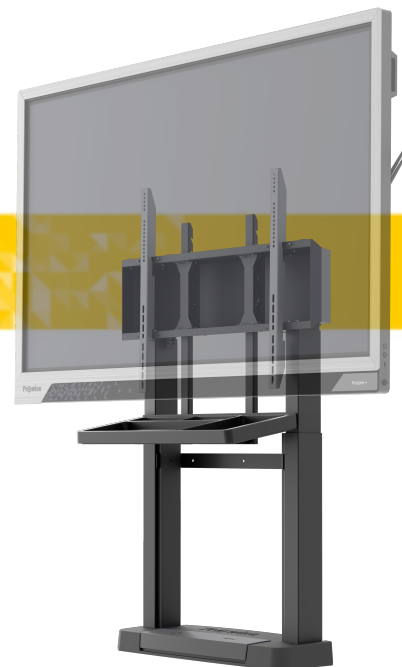

Prowise iPro Wall Lift

Beschik altijd over de juiste hoogte van het touchscreen met een aan de muur bevestigd liftstelsel.

PW.1.21002.0002

Geschikt voor	Alle Prowise touchscreens, max. afmetingen VESA beugel 800 x 600 mm
Basisplaatoppervlak (BxDxH)	785 mm x 222 mm x 71 mm
Maximale belasting	110 kg
Liftsnelheid	38 mm/s
Netspanning	100-240V AC 50-60Hz (universeel)
Standby stroomverbruik	0,1 Watt
Duty cycle columns	5%
Soft-start en soft-stop	Ja
Geluidsniveau	Laag, standaard < 55 dB (A)
Bescherming tegen overbelasting (EOP)	Ja
Kolommen met geïntegreerde anti-collision sensoren	Ja, met PIEZO™ sensoren
Materiaal	Staal/ABS
Kleur	Staal = RAL 9005 / ABS = RAL antraciet/zwart
Optie voor toetsenbordopslag	Ja, Prowise iPro Keyboard Tray met vier gescheiden compartimenten voor toetsenbord, muis en andere accessoires.
Optie om de lift op een grotere afstand van de muur te plaatsen	Ja, met de iPro Wall lift extension kit
Touchscreenbediening via Prowise Central	Ja, met meegeleverde USB verbinding
Voetbediening	Ja

Certificeringen	CE
Garantie	5 jaar
Brutogewicht	41 kg
Nettogewicht	37 kg
Afmetingen verpakking (BxDxH)	887 mm x 235 mm x 965 mm