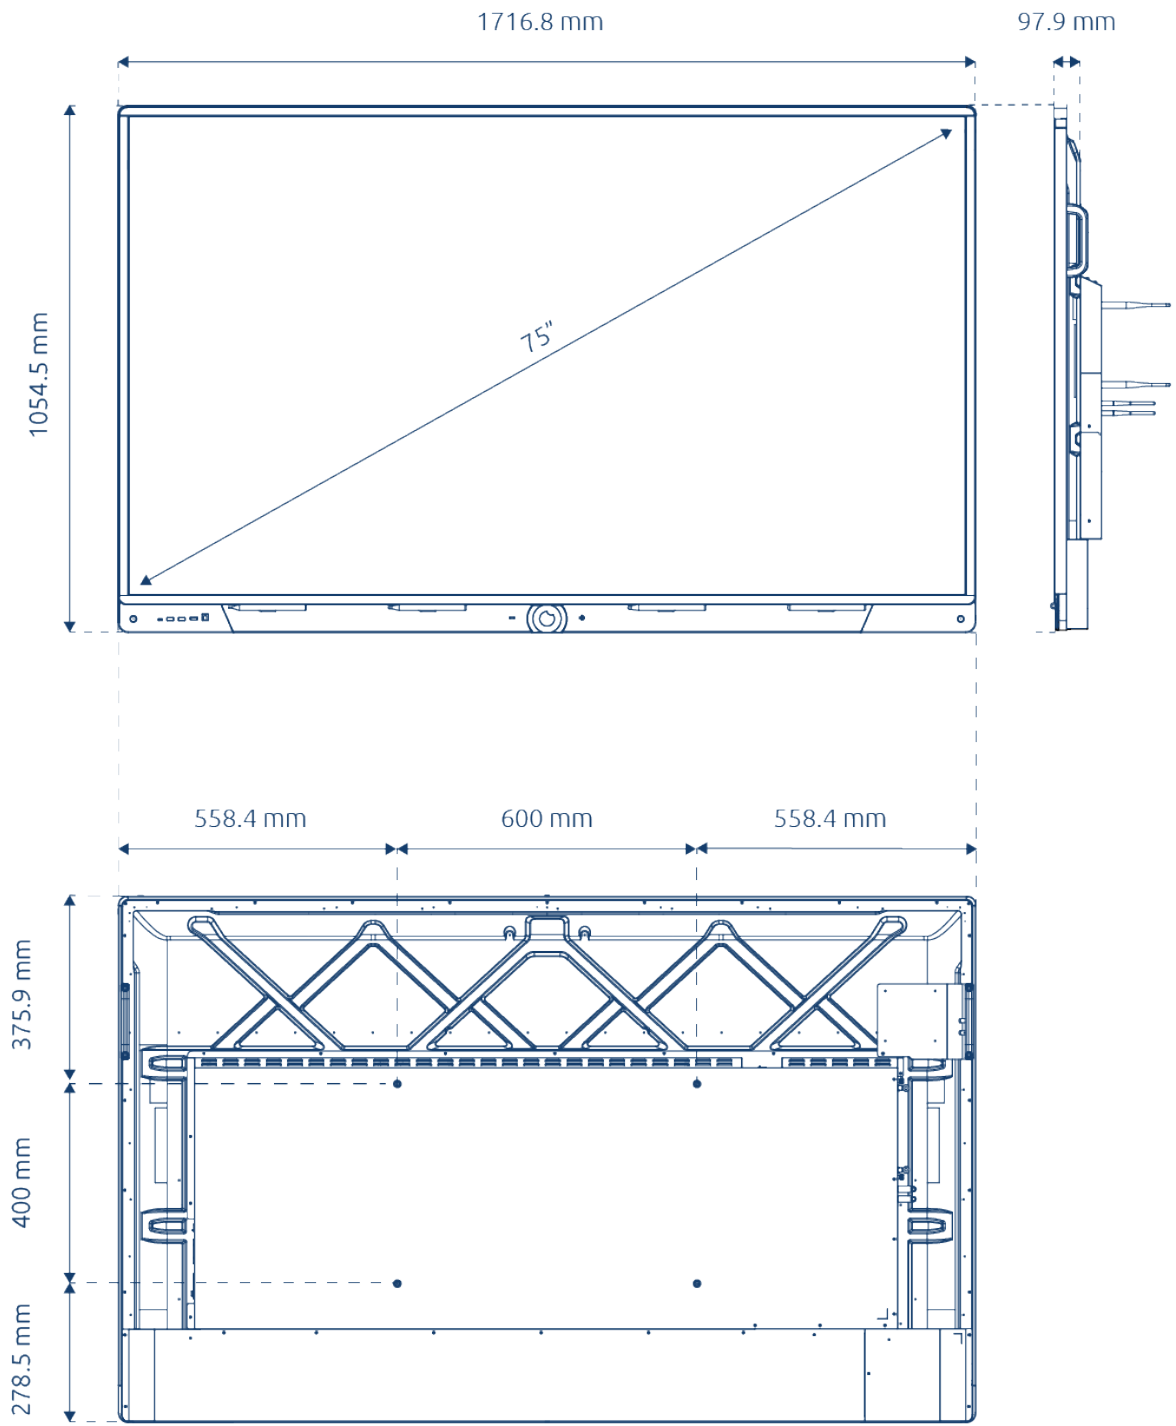

# Technische specificaties

PW.1.17065.0002, PW.1.17075.0002, PW.1.17086.0002

Display	Alle schermafmetingen
Bezel kleur	Gezandstraald aluminium (zwart)
Afmeting	65, 75 en 86 inch
Panel type	Ultra HD LED – IPS
Resolutie	3840 x 2160 @ 60 Hz
Glasplaat	Nano etched -technologie Anti-reflectie met zero bonding en antibacterieel
Hardheid glas	Mohs 7 (9H)
Beeldverhouding	16:9
Contrast ratio	1200:1 (typ.)
Dynamische contrast ratio	5000:1
Helderheid	450 cd/m2 typ
Kleurdiepte	10 Bit (1.07B)
Kijkhoek	178°
Levensduur	50.000 uur

	65"	75"	86"
<b>Algemene Informatie</b>			
Stroomspanning	~ 100-240 V (50/60Hz)		
Nominaal energieverbruik	109.5W	129W	143W
Stand-by energieverbruik	≤ 0,5 Watt	≤ 0,5 Watt	≤ 0,5 Watt
Bruto gewicht	54 ± 1.5 KG	72 ± 1.5 KG	90.3 ± 1.5 KG
Netto gewicht	43.5 KG	58 KG	72.8 KG
Afmetingen scherm (BxHxD)	1494.6 × 929.4 × 97.9 mm	1716.8 × 1054.5 × 97.9 mm	1963 × 1193.8 × 97.9mm
Afmetingen verpakking (BxDxH)	1650 × 210 × 1050 mm	1900 × 250 × 1200 mm	2140 × 250 × 1300 mm

# 65 inch

# 75 inch