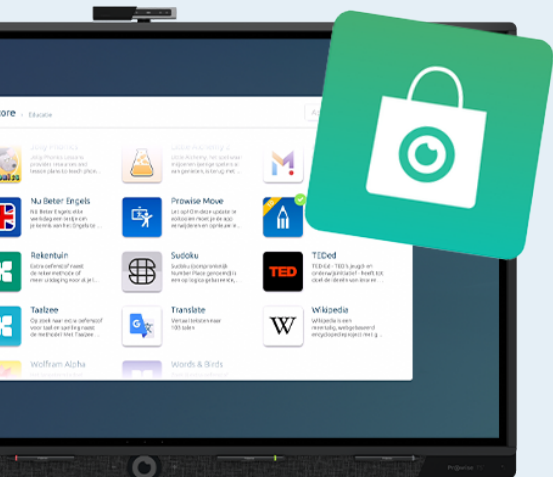

Onderwijsapps en -tools

Kosteloos en zonder pc-module inzetbaar

Onmisbaar anno 2022

- Microsoft Teams
- Google Meet
- Skype
- Zoom
- Netflix
- Videoland
- Spotify
- Youtube

Klaslokaalfavorieten

- Verjaardagstaart
- Memory
- Mindmap
- Flitskaarten
- Bussommen
- Getallenlijn
- Groepjesmaker
- Namenkiezer

Moederbord

Sneller en meer geheugen dan ooit

- Android 11.0
- Opslag 64GB
- Geheugen 6GB

Wifi 6

- 250% sneller dan Wifi 5
- Geen losse module
- Prestaties en stabiliteit