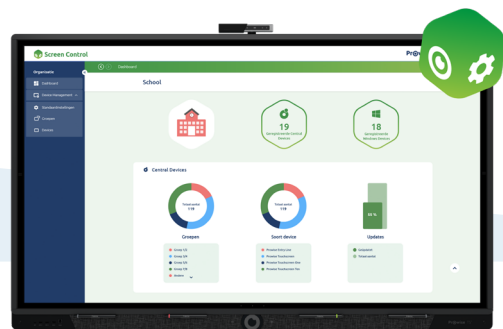

MDM-software Prowise Screen Control

- Apps pushen
- Updates installeren
- Op afstand in- en uitschakelen
- Veiligheidsinstellingen
- Speciaal ontwikkeld voor digiborden

Adembenemende beeld- en geluidskwaliteit

Geniet in Android én de OPS-module van prachtig 4K-beeld en ruimtevullend geluid.

- 4K/Ultra HD IPS
- Kijkhoek van 178°
- Anti-Glare Pro met in de glasplaat geëtste
- Nanotextuur
- 2.1 Audio Soundbar
- 6x wide-area microfoons