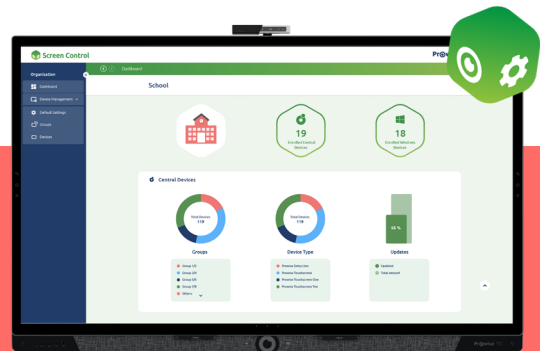

MDM-software Prowise Screen Control

- ✓ Apps pushen
- ✓ Updates installeren
- ✓ Op afstand in- en uitschakelen
- ✓ Veiligheidsinstellingen
- ✓ Speciaal ontwikkeld voor digiborden

Adembenemende beeld- en geluidskwaliteit

Geniet in Android én de OPS-module van prachtig 4K-beeld en ruimtevullend geluid.

- ✓ 4K/Ultra HD IPS
- ✓ Kijkhoek van 178°
- ✓ Optische bonding, anti-glare pro
- ✓ Antibacteriële glasplaat met nanotextuur
- ✓ 2.1 Audio Soundbar
- ✓ 6 wide-area microfoons